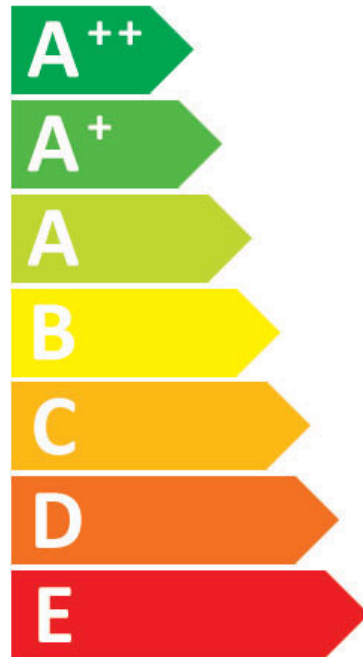

PL: Oprawa jest przystosowana do żarówek o klasach energetycznych:

EN: The luminaire is adapted to Light bulbs with energy classes:

RU: Светильник предназначен для Лампочки с классами энергии:

CZ: Svítidlo je vhodné pro žárovky s energetickými třídami:

SK: Toto svietidlo je kompatibilné so žiarovkami energetických tried:

ITALUX

MB38482-1